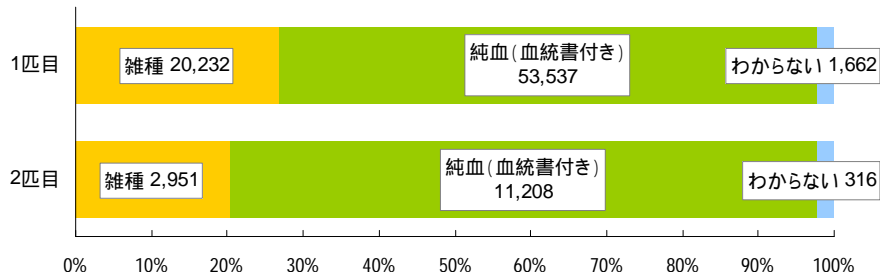

【サブパネル ペット犬 データ詳細】

詳細なデータの中身をご紹介します。複数飼育者については2匹までの情報をお答えいただいております。

犬 飼育匹数

飼育犬 年齢別登録数

(2009年9月時点)

0～11ヶ月	3,856
1才	7,043
2～3才	14,766
4～5才	13,411
6～7才	12,277
8～9才	9,241
10～11才	8,128
12～13才	5,955
14歳以上	4,995
年齢は分からない	10,234

飼育犬の雑種・純血種登録数

飼育犬の種類別登録数

種類別 登録匹数 (TOP20)		
1	ダックスフンド(ミニチュア)	12,339
2	チワワ	6,377
3	柴犬	5,119
4	プードル(トイ)	4,541
5	シー・ズー	3,709
6	ヨークシャー・テリア	2,808
7	ラブラドル・レトリバー	2,672
8	ウェルシュ・コーギー・ペンブローク	2,381
9	パピヨン	2,355
10	ゴールデン・レトリバー	2,021
11	ポメラニアン	2,008
12	ビーグル	1,761
13	マルチーズ	1,646
14	ミニチュア・シュナウザー	1,642
15	シェットランド・シープドッグ	1,356
16	キャバリア・キング・チャールズ・スパニエル	1,205
17	パグ	994
18	ダックスフンド(スタンダード・カニンヘン)	746
19	フレンチ・ブルドッグ	653
20	ミニチュア・ピンシャー	635