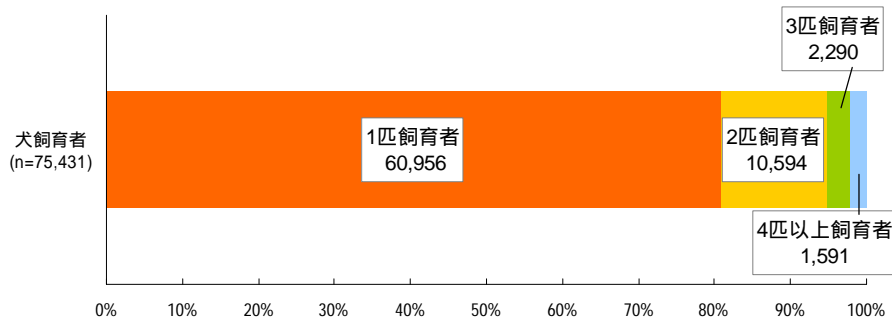

【サブパネル ペット犬 データ詳細】

詳細なデータの中身をご紹介します。複数飼育者については2匹までの情報をお答えいただいております。

犬 飼育匹数

飼育犬 年齢別登録数

(2009年9月時点)

0～11ヶ月	3,856
1才	7,043
2～3才	14,766
4～5才	13,411
6～7才	12,277
8～9才	9,241
10～11才	8,128
12～13才	5,955
14歳以上	4,995
年齢は分からない	10,234