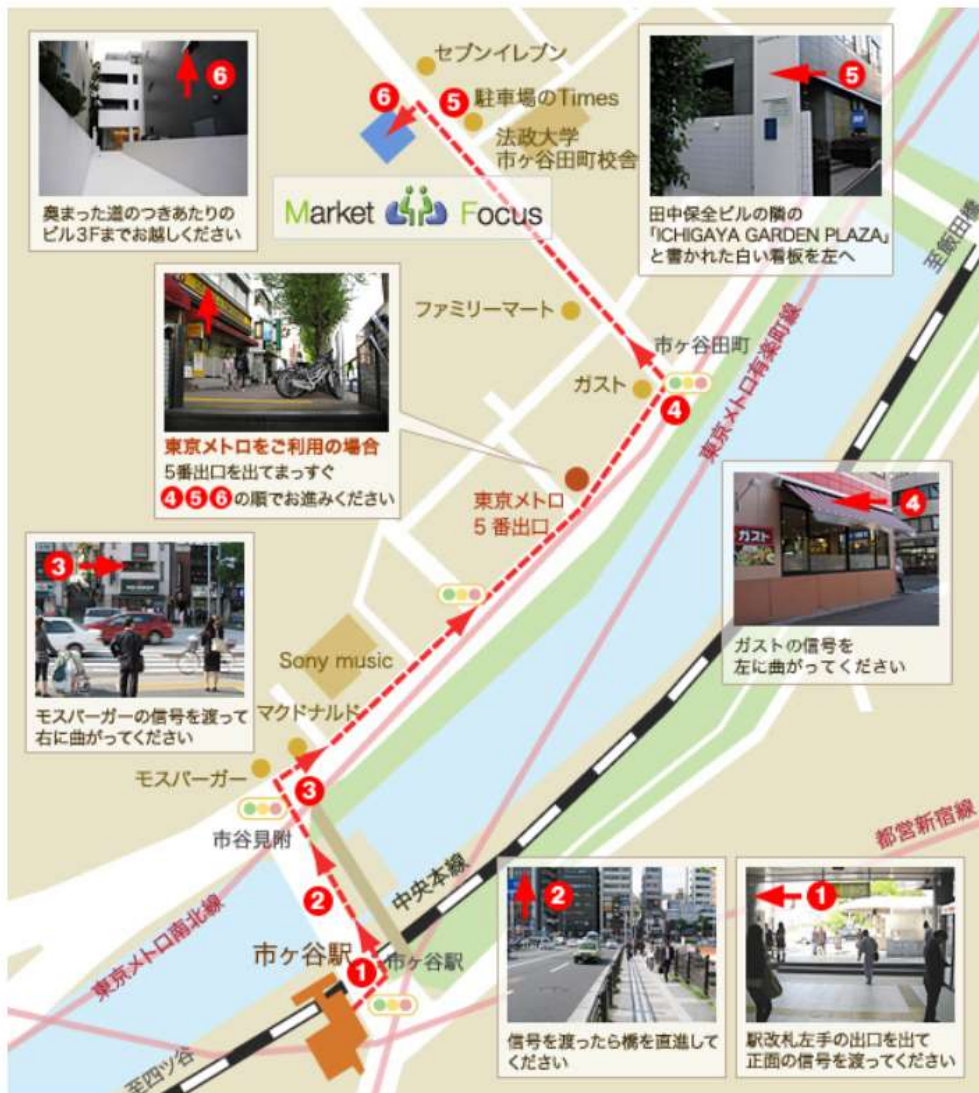

マーケットフォーカス市ヶ谷

住所：	東京都新宿区市ヶ谷砂土原町 2-7-15 市ヶ谷ガーデンプラザビル 3F
TEL：	メール本文に記載されている担当者の電話番号をご参照ください。 会場直通：03-5229-8610（インタビュー当日のみ）
最寄駅：	・東京メトロ南北線・有楽町線 市ヶ谷駅 5番出口より徒歩4分 ・JR 総武線 市ヶ谷駅より徒歩9分
お願い：	◆ご到着が開始時間を過ぎますと、お時間によっては参加いただけないことがあります。 道に迷われた場合、ご到着が遅れる場合には、上記の電話番号かメールに記載されている電話番号まで御連絡ください。 万一、ご欠席の場合も御連絡ください。会場には駐車・駐輪スペースはございません。 ◆悪天候・災害・事故や、交通機関の状況などにより、やむを得ずインタビューを中止または延期することがあります。 その場合はできる限りご連絡を差し上げますが、緊急時のお問い合わせは、ご案内メール本文に記載の担当者・会場連絡先にご連絡をお願いします。